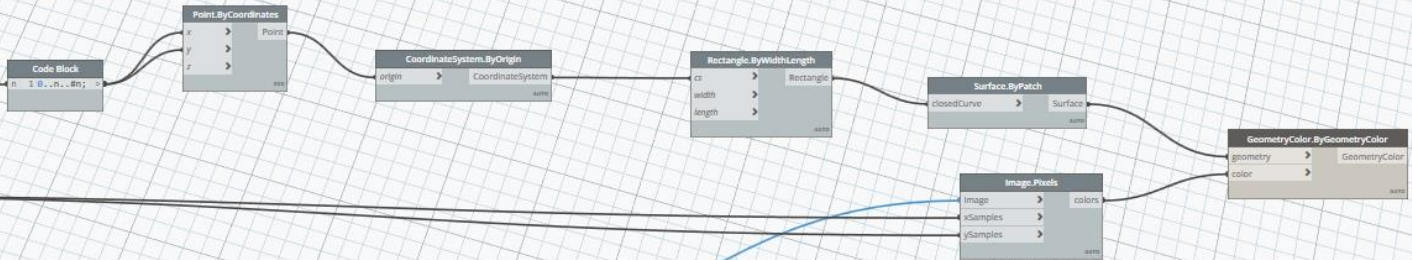

Digitales Bauen Uni-Logo

Stand: 25.06.2021

Lektion Uni-Logo

Bilddatei einlesen

Auflösung 50 (50 x 50)

Auflösung 25 (25 x 25)

Auflösung

Number
25.000

Bild einlesen

ENDE