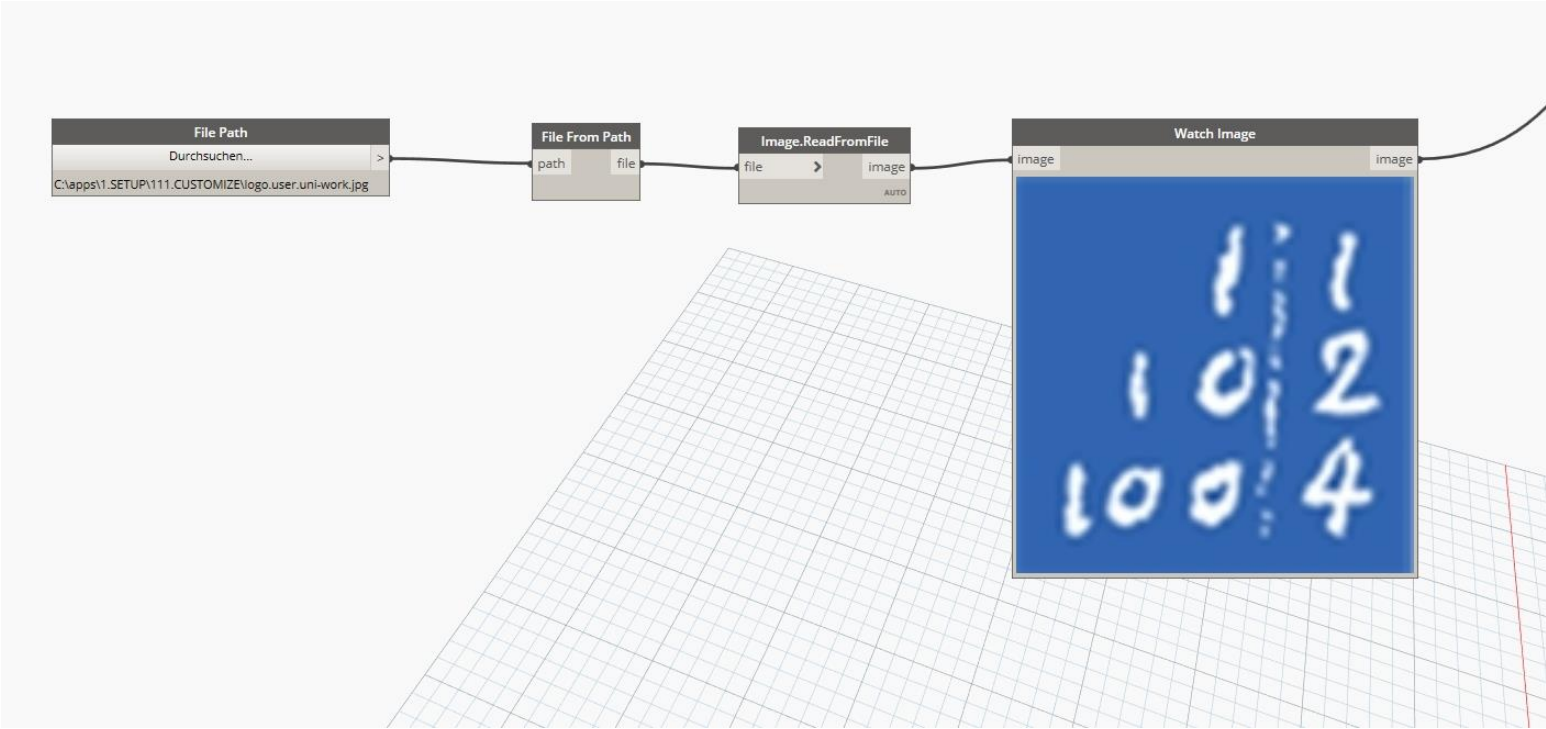

Digitales Bauen Uni-Logo

Stand: 25.06.2021

Lektion Uni-Logo

Bilddatei einlesen

Auflösung 50 (50 x 50)

Auflösung 25 (25 x 25)

Auflösung

Number
25.000

Bild einlesen

ENDE