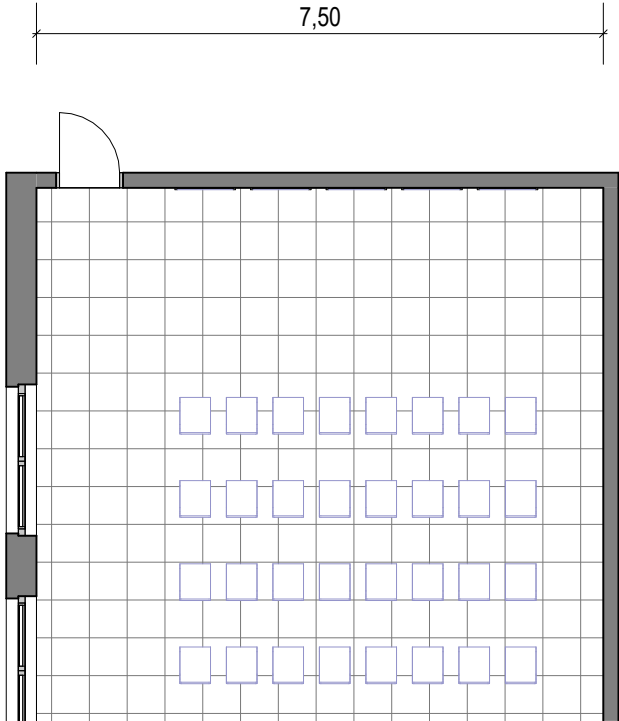

Darstellung MATERIAL - Grundriss

1 : 100

Darstellung MATERIAL - Perspektive

D:\Seafiler-cad\dma\1\docs\themen\30.darstellung\material\web.material\material.rvt